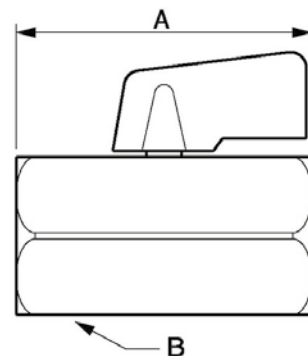

VALVOLE A SFERA BLISTERATE

Mini-valvole a farfalla femmina/
femmina cilindriche

16

Temperatura min/max

-10 / 90 °C

Codice	Maschiatura
FSI 13P	G1/4
FSI 17P	G3/8
FSI 21P	G1/2